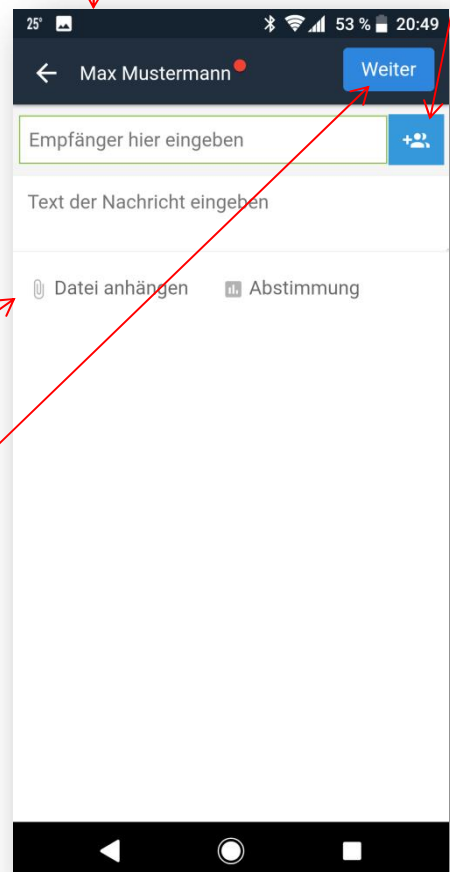

Nachrichtenansicht

Auswahl über Startseite → Nachrichten

Erledigte oder gelöschte Post ansehen

Neue Nachricht schreiben

Empfänger auswählen

Datei anhängen!
Achtung: Die APP kann
nur Bilder anhängen.

Absenden