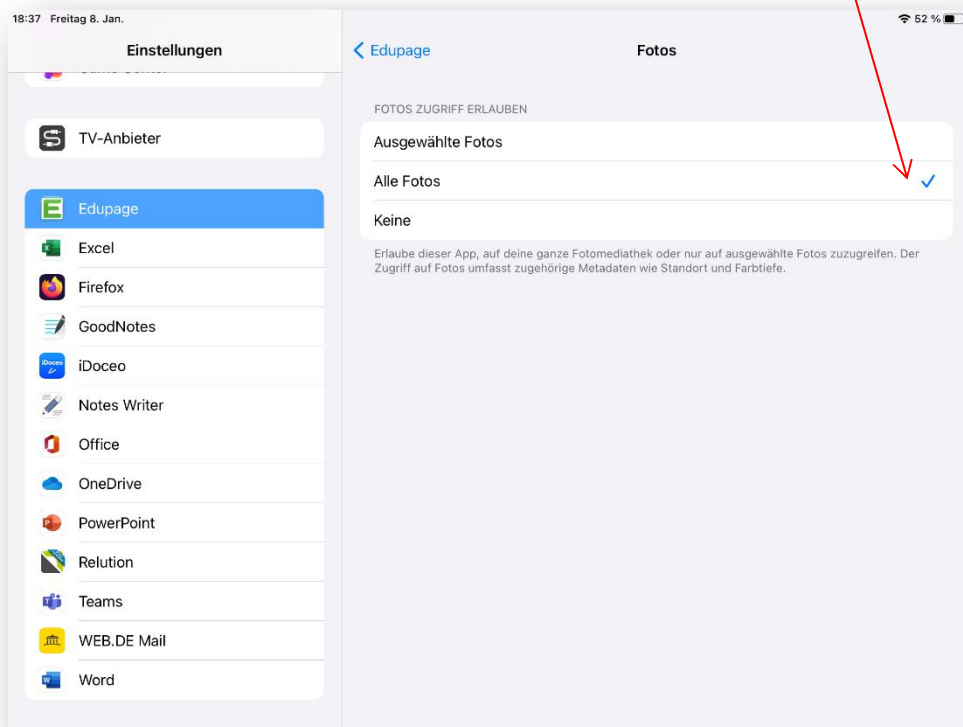

Auswahl über
Startseite
→ Unterricht

Aktueller
Stundenplan mit
Änderungen und
Aufgaben

Vertretungsplanansicht

Auswahl über Startseite
→Vertretung

Gelb = Vertretung

Grau = Ausfall

ODER
Auswahl über
Startseite →Unterricht

Leer = Ausfall

Gelbe Kante = Vertretung

Nachrichtenansicht

Auswahl über Startseite → Nachrichten

Erledigte oder gelöschte Post ansehen

Neue Nachricht schreiben

Empfänger auswählen

Datei anhängen!
Achtung: Die APP kann
nur Bilder anhängen.

Absenden

Probleme beim IPAD

Um beim IPAD Fotos anhängen zu können, muss unter Einstellungen für die APP EDUPAGE die Eigenschaft Fotos auf ALLE FOTOS gesetzt werden.

Terminplan / Aufgaben / Hausaufgaben

Auswahl über Startseite → Nachrichten