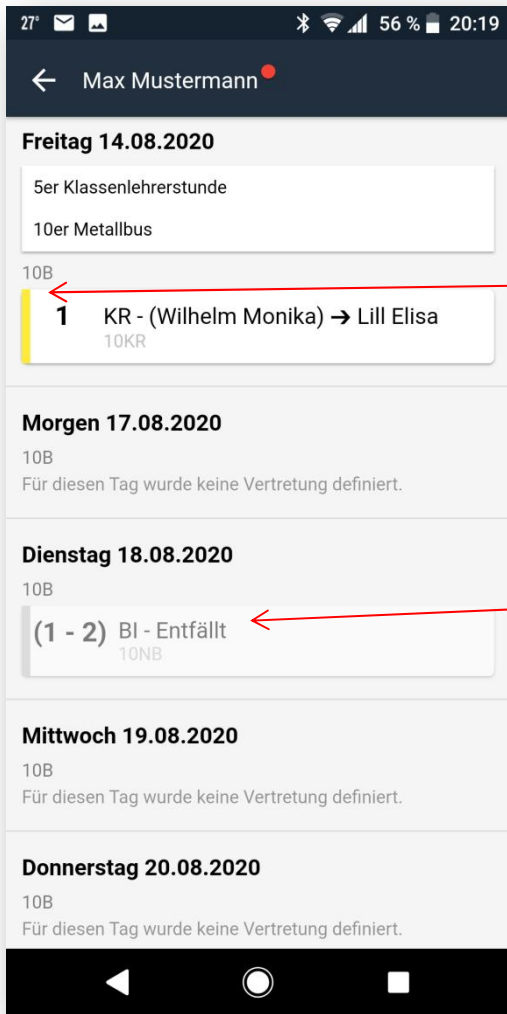

Wenn man Dateien einschicken möchte/muss, gelingt dies natürlich mit der Handykamera am einfachsten.

Bei der ersten Anmeldung!

Anschließend die Schule
rs-kreuztal
und die Nutzerdaten
eingeben!

Der Startbildschirm

Auswahl über
Startseite → Unterricht

Auswahl neue oder
ältere Pläne
bzw. andere Klassen

Montag
17.08.2020

1	E	Beate Schumacher	1.23	07:40 - 08:25
2	PK	Matthias Gröger	1.23	08:28 - 09:13
3	TX	Sabine Rößler	0.29	09:33 - 10:18
4	TX	Sabine Rößler	0.29	10:21 - 11:06
5	D	Maren Pohl	1.23	11:26 - 12:11
6	EK	Peter Holly	1.23	12:14 - 12:59
7	SP	Monika Misterek		13:44 - 14:29
8	SP	Monika Misterek		TH-RS

Auswahl über
Startseite
→ Unterricht

Aktueller
Stundenplan mit
Änderungen und
Aufgaben

Vertretungsplanansicht

Auswahl über Startseite
→Vertretung

Gelb = Vertretung

Grau = Ausfall

ODER
Auswahl über
Startseite →Unterricht

Leer = Ausfall

Gelbe Kante = Vertretung

Nachrichtenansicht

Auswahl über Startseite → Nachrichten

Erledigte oder gelöschte Post ansehen

Neue Nachricht schreiben

Empfänger auswählen

Datei anhängen!
Achtung: Die APP kann
nur Bilder anhängen.