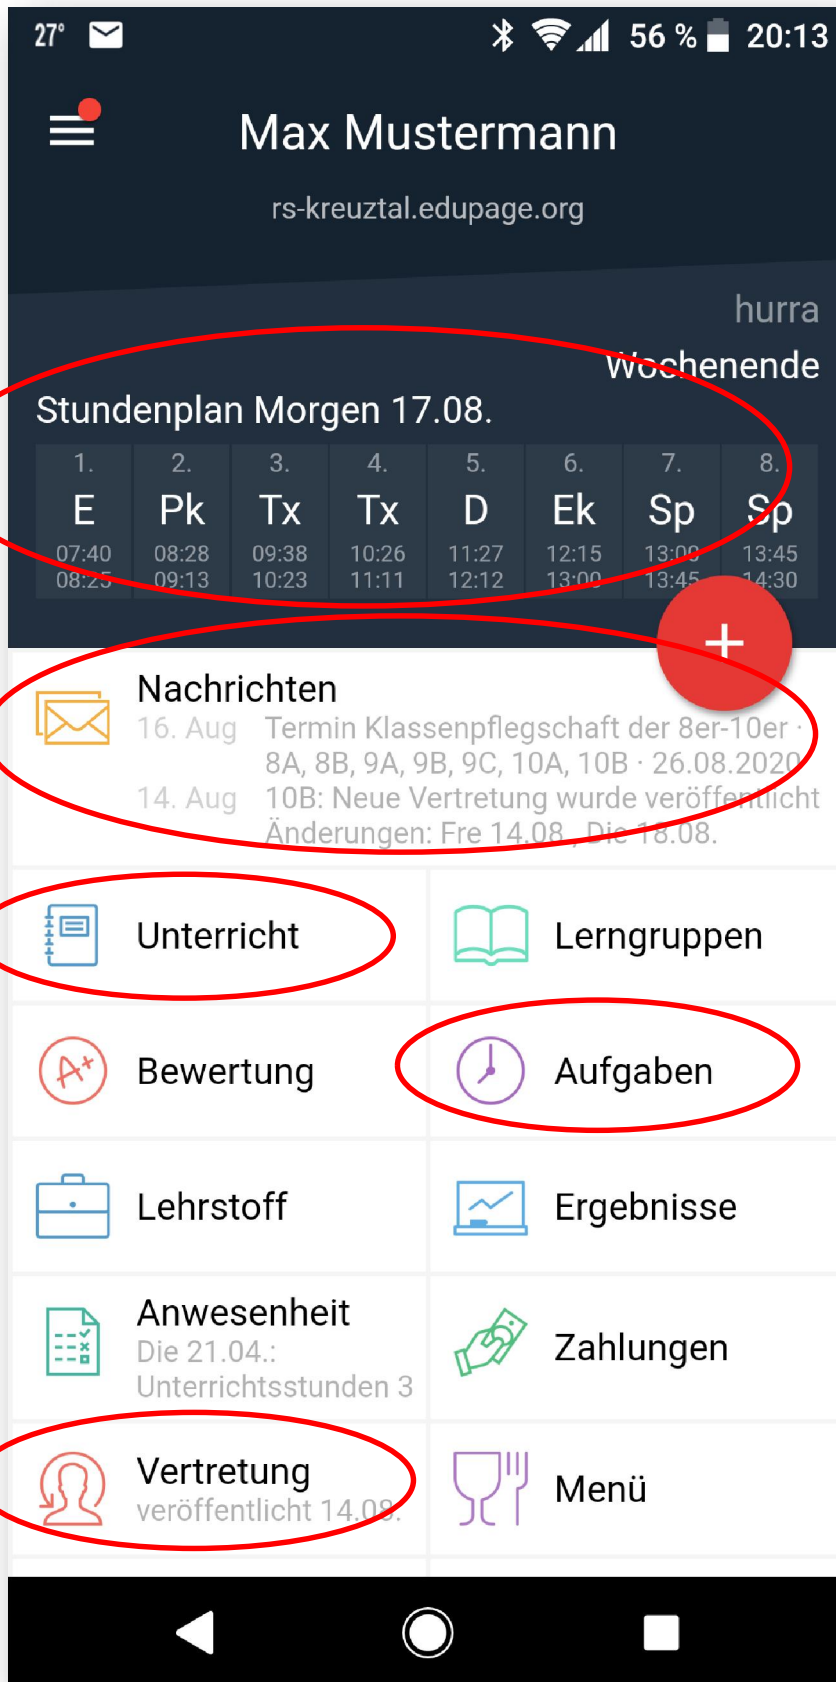

Zur Nutzung der APP

Wir empfehlen die Nutzung der APP auf dem Handy nur um Informationen zu überprüfen und Nachrichten zu lesen bzw. zu beantworten.

Die Pläne lassen sich mit der APP gut anzeigen.

Das eigentliche Arbeiten und Bearbeiten von Aufgaben sollte nicht am Handy sondern mindestens an einem Tablett mit 10 Zoll oder einem PC / Notebook erfolgen.

Wenn man Dateien einschicken möchte/muss, gelingt dies natürlich mit der Handykamera am einfachsten.

Bei der ersten Anmeldung!

Anschließend die Schule
rs-kreuztal
und die Nutzerdaten
eingeben!

Der Startbildschirm