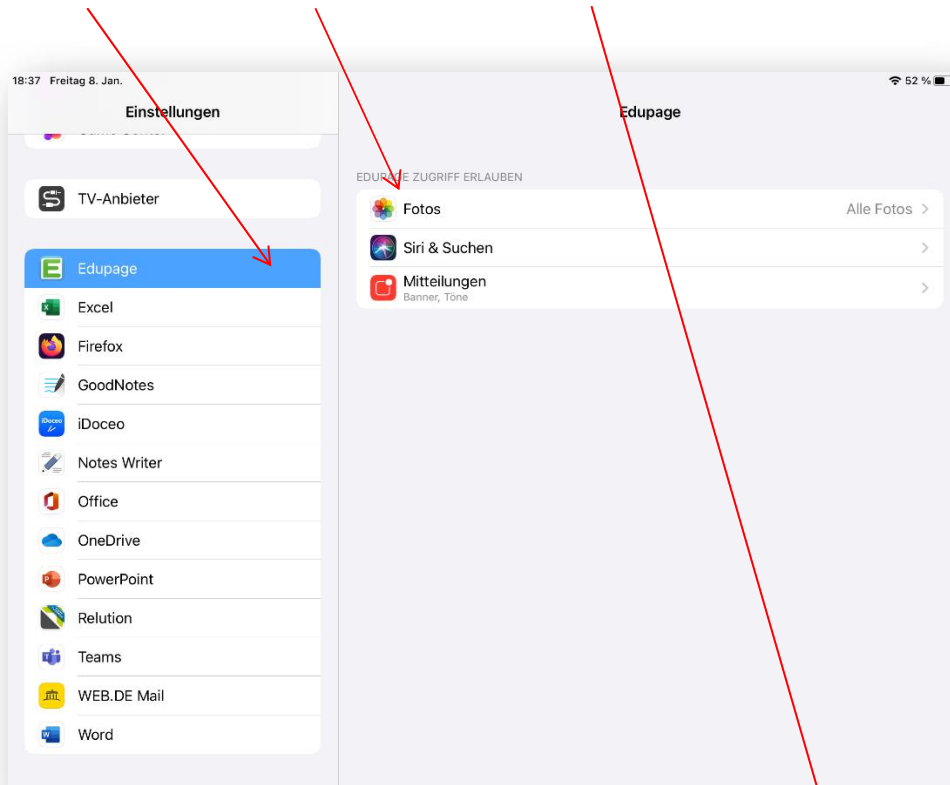

Auswahl über
Startseite
→ Unterricht

Aktueller
Stundenplan mit
Änderungen und
Aufgaben

Vertretungsplanansicht

Auswahl über Startseite
→Vertretung

Gelb = Vertretung

Grau = Ausfall

ODER
Auswahl über
Startseite →Unterricht

Leer = Ausfall

Gelbe Kante = Vertretung

Nachrichtenansicht

Auswahl über Startseite → Nachrichten

Erledigte oder gelöschte Post ansehen

Neue Nachricht schreiben

Empfänger auswählen

Datei anhängen!
Achtung: Die APP kann
nur Bilder anhängen.

Absenden

Probleme beim IPAD

Um beim IPAD Fotos anhängen zu können, muss unter Einstellungen für die APP EDUPAGE die Eigenschaft Fotos auf ALLE FOTOS gesetzt werden.

Terminplan / Aufgaben / Hausaufgaben

Auswahl über Startseite → Nachrichten