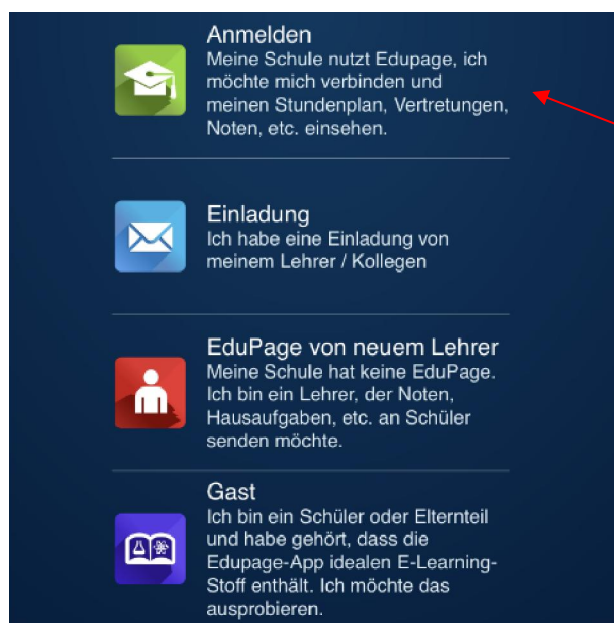

Zur Nutzung der APP

Wir empfehlen die Nutzung der APP auf dem Handy nur um Informationen zu überprüfen und Nachrichten zu lesen bzw. zu beantworten.

Die Pläne lassen sich mit der APP gut anzeigen.

Das eigentliche Arbeiten und Bearbeiten von Aufgaben sollte nicht am Handy sondern mindestens an einem Tablett mit 10 Zoll oder einem PC / Notebook erfolgen.

Wenn man Dateien einschicken möchte/muss, gelingt dies natürlich mit der Handykamera am einfachsten.

Bei der ersten Anmeldung!

Anschließend die Schule
rs-kreuztal
und die Nutzerdaten
eingeben!

Der Startbildschirm