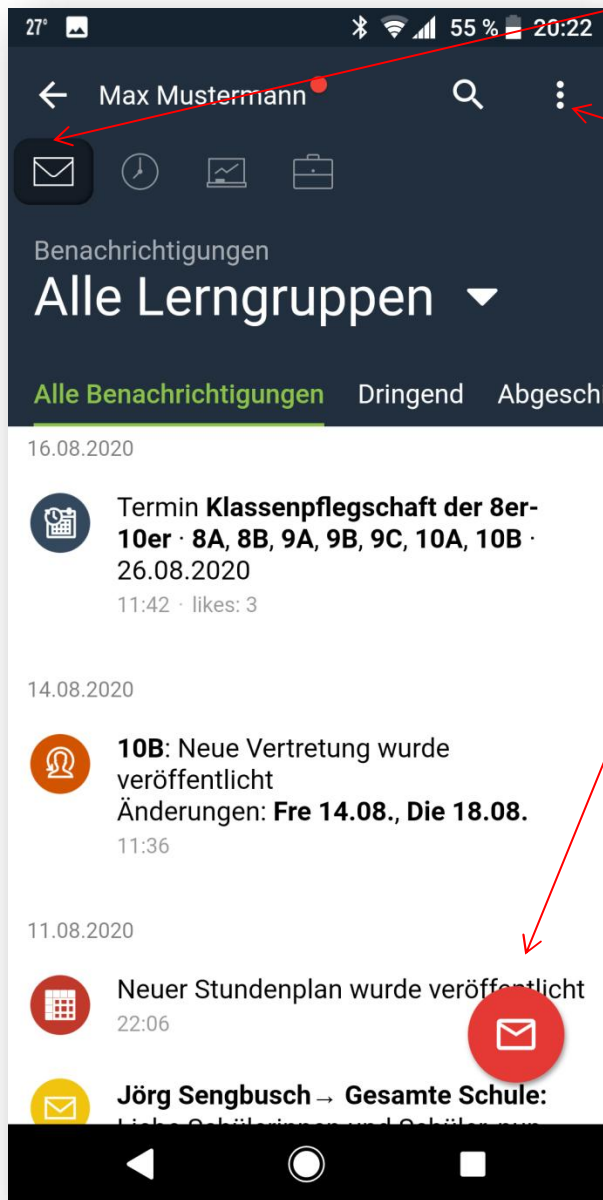

Wenn man Dateien einschicken möchte/muss, gelingt dies natürlich mit der Handykamera am einfachsten.

Bei der ersten Anmeldung!

Anschließend die Schule
rs-kreuztal
und die Nutzerdaten
eingeben!

Der Startbildschirm

Auswahl über
Startseite → Unterricht

Auswahl neue oder
ältere Pläne
bzw. andere Klassen

Montag
17.08.2020

1	E	Beate Schumacher	1.23	07:40 - 08:25
2	PK	Matthias Gröger	1.23	08:28 - 09:13
3	TX	Sabine Rößler	0.29	09:33 - 10:18
4	TX	Sabine Rößler	0.29	10:21 - 11:06
5	D	Maren Pohl	1.23	11:26 - 12:11
6	EK	Peter Holly	1.23	12:14 - 12:59
7	SP	Monika Misterek		13:44 - 14:29
8	SP	Monika Misterek		TH-RS

Auswahl über
Startseite
→ Unterricht

Aktueller
Stundenplan mit
Änderungen und
Aufgaben

Vertretungsplanansicht

Auswahl über Startseite
→Vertretung

Gelb = Vertretung

Grau = Ausfall

ODER
Auswahl über
Startseite →Unterricht

Leer = Ausfall

Gelbe Kante = Vertretung

Nachrichtenansicht

Auswahl über Startseite → Nachrichten

Erledigte oder gelöschte Post ansehen

Neue Nachricht schreiben

Empfänger auswählen

Datei anhängen!
Achtung: Die APP kann
nur Bilder anhängen.