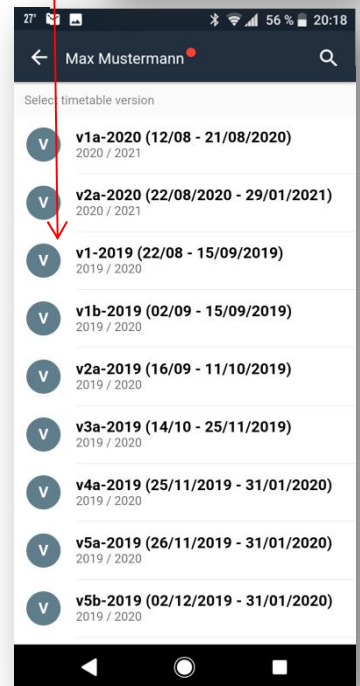

Stundenplanansicht

Version 1 gültig ab 12.08.2020
10b - M. A.

	Mo	Di	Mi	Do	Fr
1 7:40 - 8:25	Geo	Geo	Math	Ko	Ko
2 8:26 - 9:13	Geo	Geo	Math	Ess	Math
3 9:33 - 10:18	Ko	Mat	Math	Wdh	Mat
4 10:21 - 11:06	Ko	Mat	TX	Mat	Lah
5 11:26 - 12:11	SP	Mat	Lah	Mat	Mat
6 12:14 - 12:59	TH-RS	Mat	Ess	Ni	Mat
7 13:44 - 14:29	TH-RS	CH			
8 14:29 - 15:14	Ni				

Auswahl über
Startseite → Unterricht

Auswahl neue oder
ältere Pläne
bzw. andere Klassen

Montag
17.08.2020

1	E	Beate Schumacher	1.23	07:40 - 08:25
2	PK	Matthias Gröger	1.23	08:28 - 09:13
3	TX	Sabine Rößler	0.29	09:33 - 10:18
4	TX	Sabine Rößler	0.29	10:21 - 11:06
5	D	Maren Pohl	1.23	11:26 - 12:11
6	EK	Peter Holly	1.23	12:14 - 12:59
7	SP	Monika Misterek		13:44 - 14:29
8	SP	Monika Misterek		TH-RS

Auswahl über
Startseite
→ Unterricht

Aktueller
Stundenplan mit
Änderungen und
Aufgaben