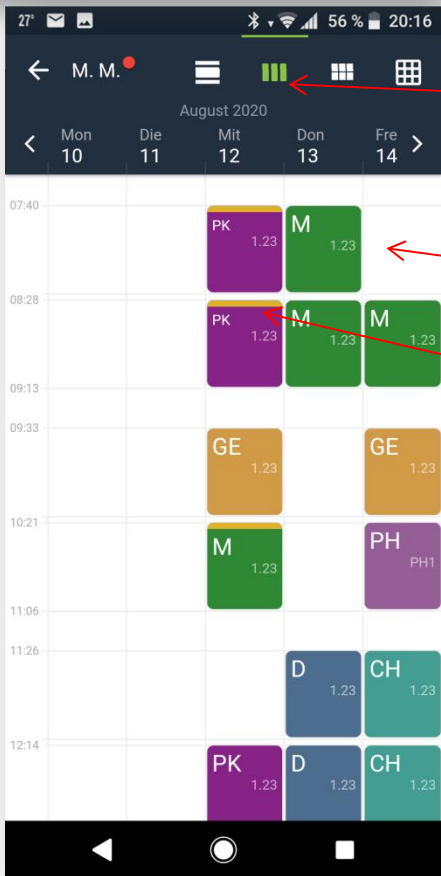

Stundenplanansicht

Version 1 gültig ab 12.08.2020
10b - M. A.

	Mo	Di	Mi	Do	Fr
1 7:40 - 8:25	Geo	Geo	Math	Ko	Ko
2 8:26 - 9:13	Geo	Geo	Math	Ess	Math
3 9:33 - 10:18	Ko	Mat	Math	Wdh	Mat
4 10:21 - 11:06	Ko	Mat	TX	Mat	Lah
5 11:26 - 12:11	SP	Mat	Lah	Mat	Mat
6 12:14 - 12:59	TH-RS	Mat	Ess	Ni	Mat
7 13:44 - 14:29	TH-RS	CH			
8 14:29 - 15:14	Ni				

Auswahl über
Startseite → Unterricht

Auswahl neue oder
ältere Pläne
bzw. andere Klassen

Montag
17.08.2020

1	E	Beate Schumacher	1.23	07:40 - 08:25
2	PK	Matthias Gröger	1.23	08:28 - 09:13
3	TX	Sabine Rößler	0.29	09:33 - 10:18
4	TX	Sabine Rößler	0.29	10:21 - 11:06
5	D	Maren Pohl	1.23	11:26 - 12:11
6	EK	Peter Holly	1.23	12:14 - 12:59
7	SP	Monika Misterek		13:44 - 14:29
8	SP	Monika Misterek		TH-RS

Auswahl über
Startseite
→ Unterricht

Aktueller
Stundenplan mit
Änderungen und
Aufgaben

Vertretungsplanansicht

Auswahl über Startseite
→Vertretung

Gelb = Vertretung

Grau = Ausfall

ODER
Auswahl über
Startseite →Unterricht

Leer = Ausfall

Gelbe Kante = Vertretung

Nachrichtenansicht

Auswahl über Startseite → Nachrichten

Erledigte oder gelöschte Post ansehen

Neue Nachricht schreiben

Empfänger auswählen

Datei anhängen!
Achtung: Die APP kann
nur Bilder anhängen.